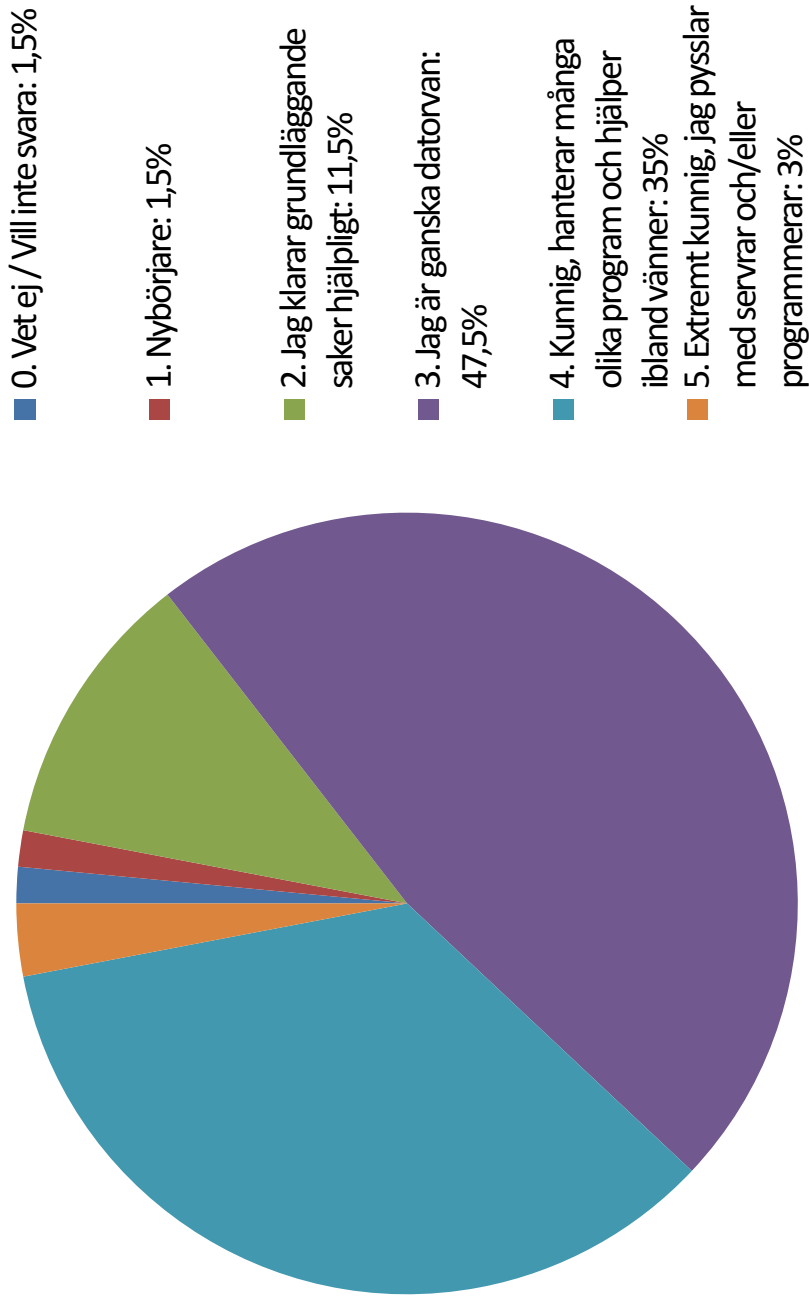

Är du aktiv medlem på fler svenska skrivarsidor?

Vad upplever du som det största problemet med Poeter.se?

Vad är den största anledningen till att du är medlem på Poeter.se?

Hur datorkunnsig är du?

Medlemmarnas värderingar del 1