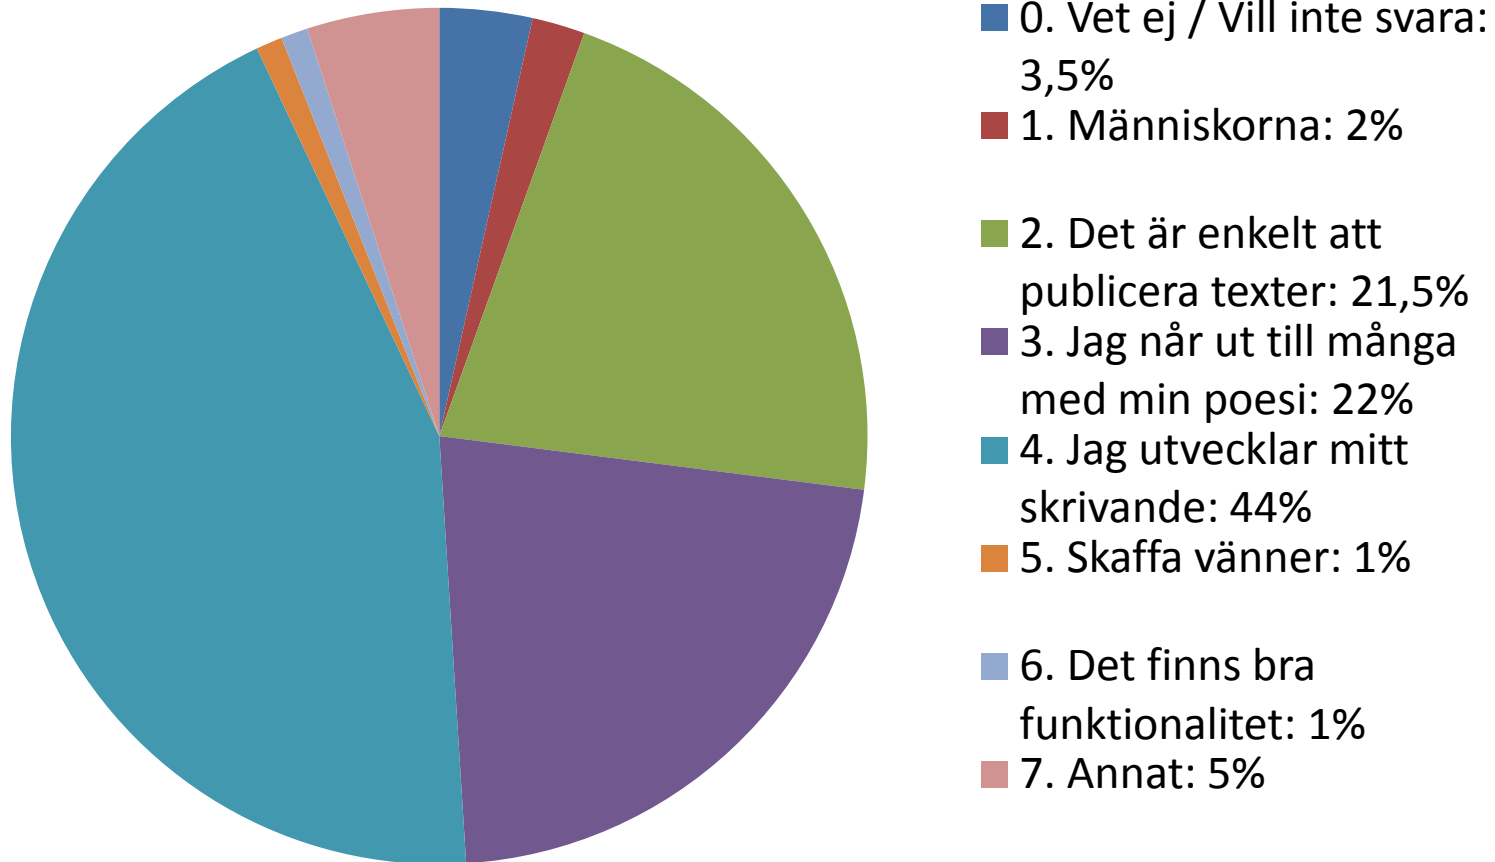

Vad är den största anledningen till att du är medlem på Poeter.se?