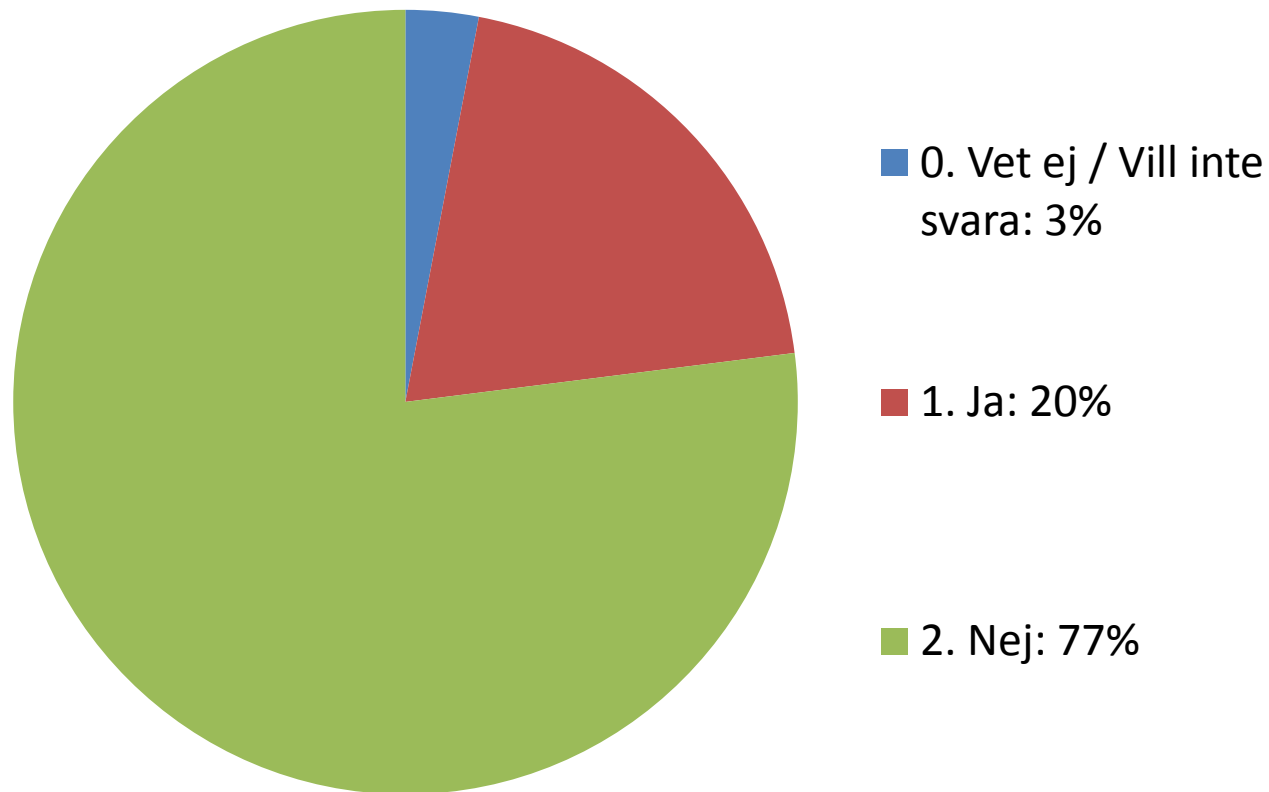

Är du aktiv medlem på fler svenska skrivarsidor?