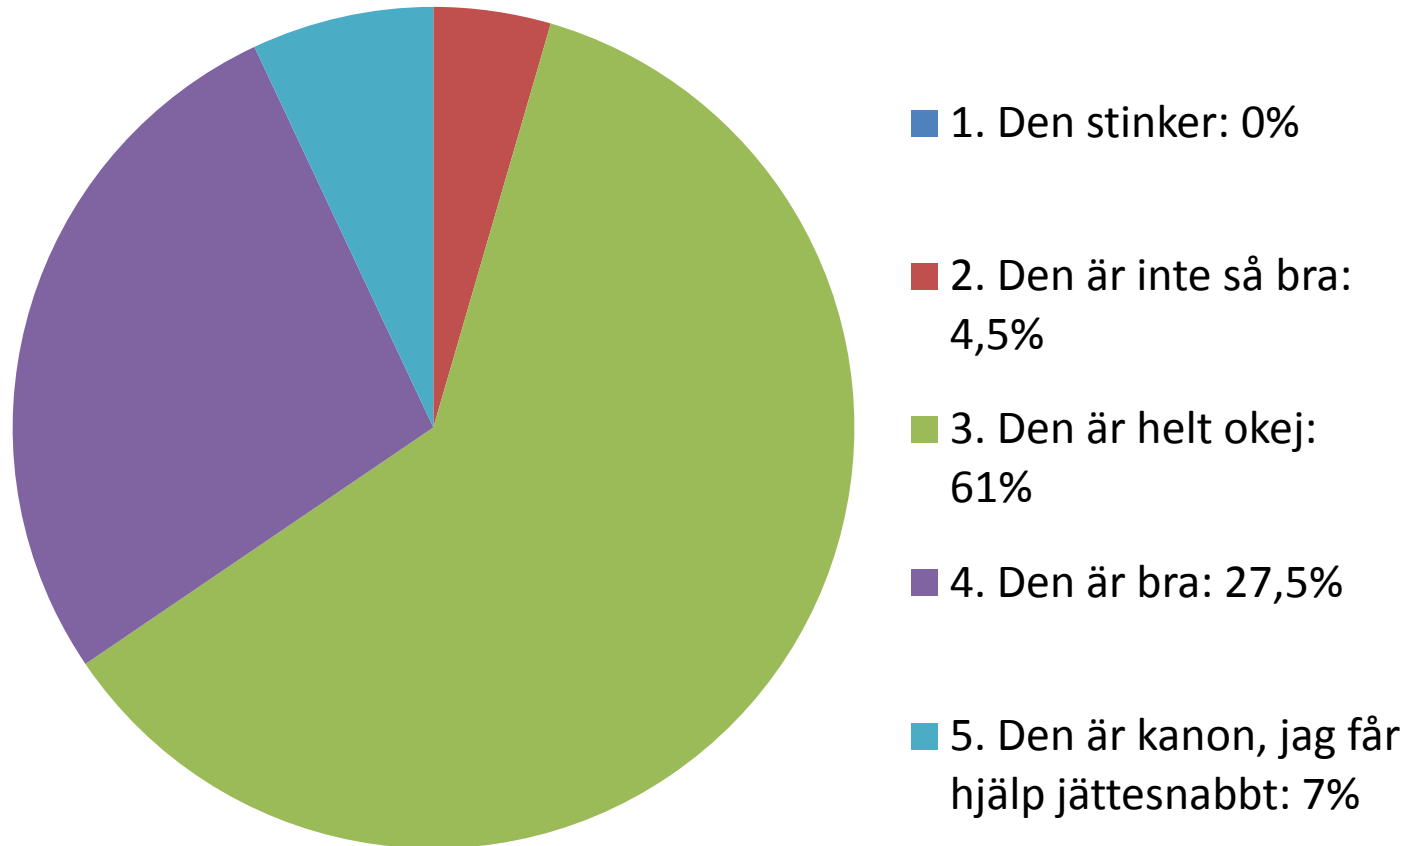

Hur nöjd är du med supporten vid problem?