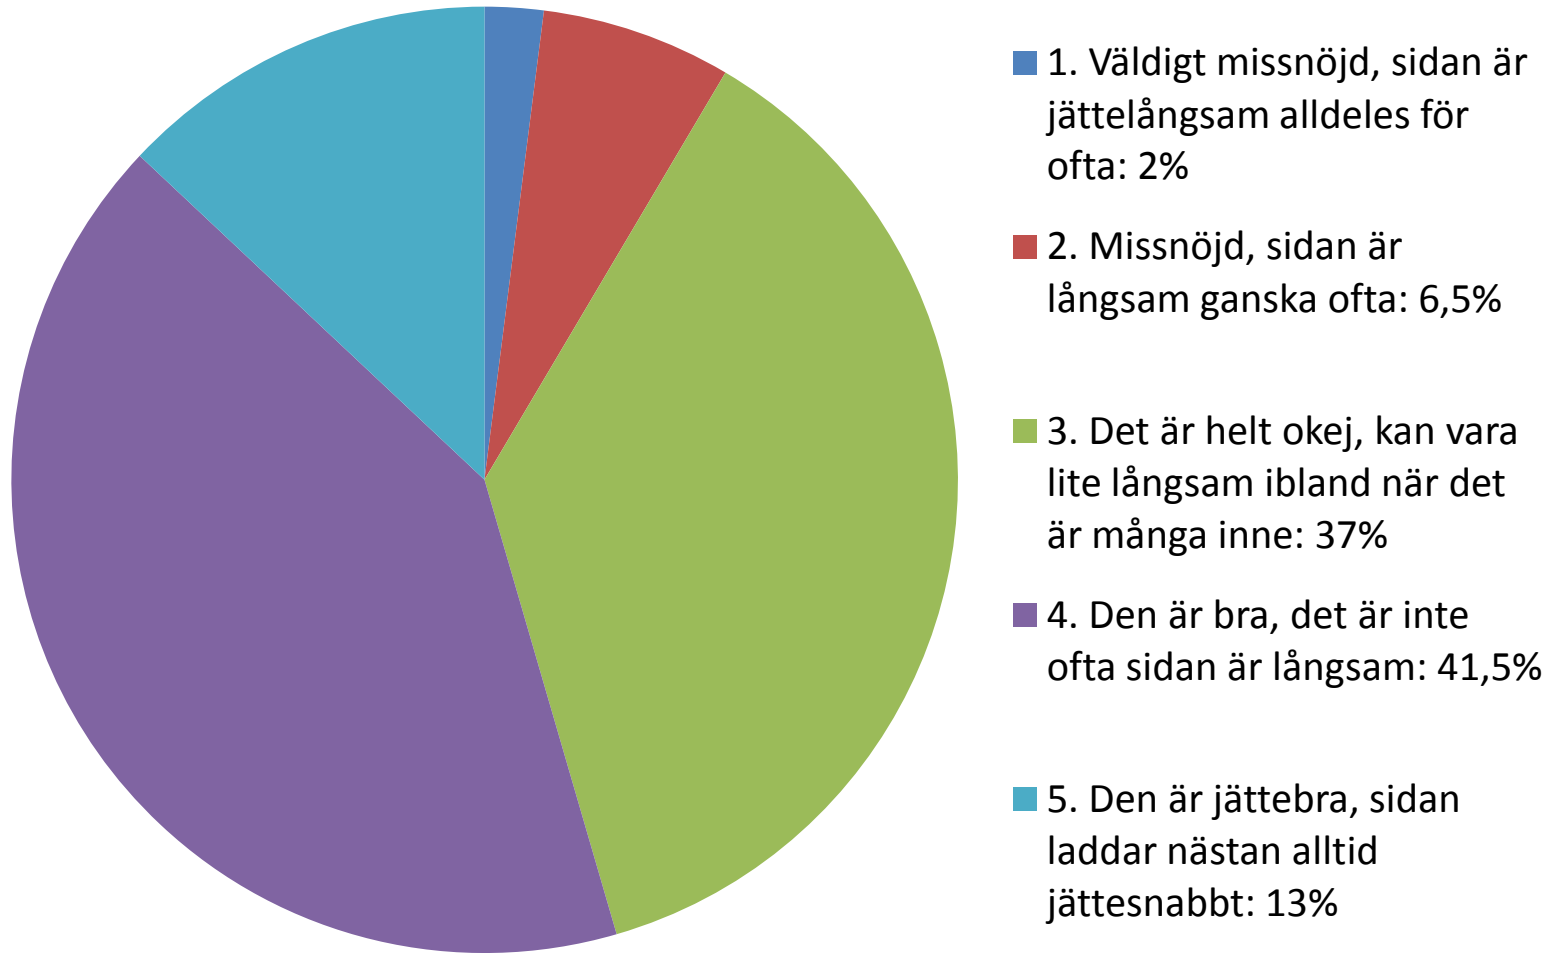

Hur nöjd är du med sidans prestanda?