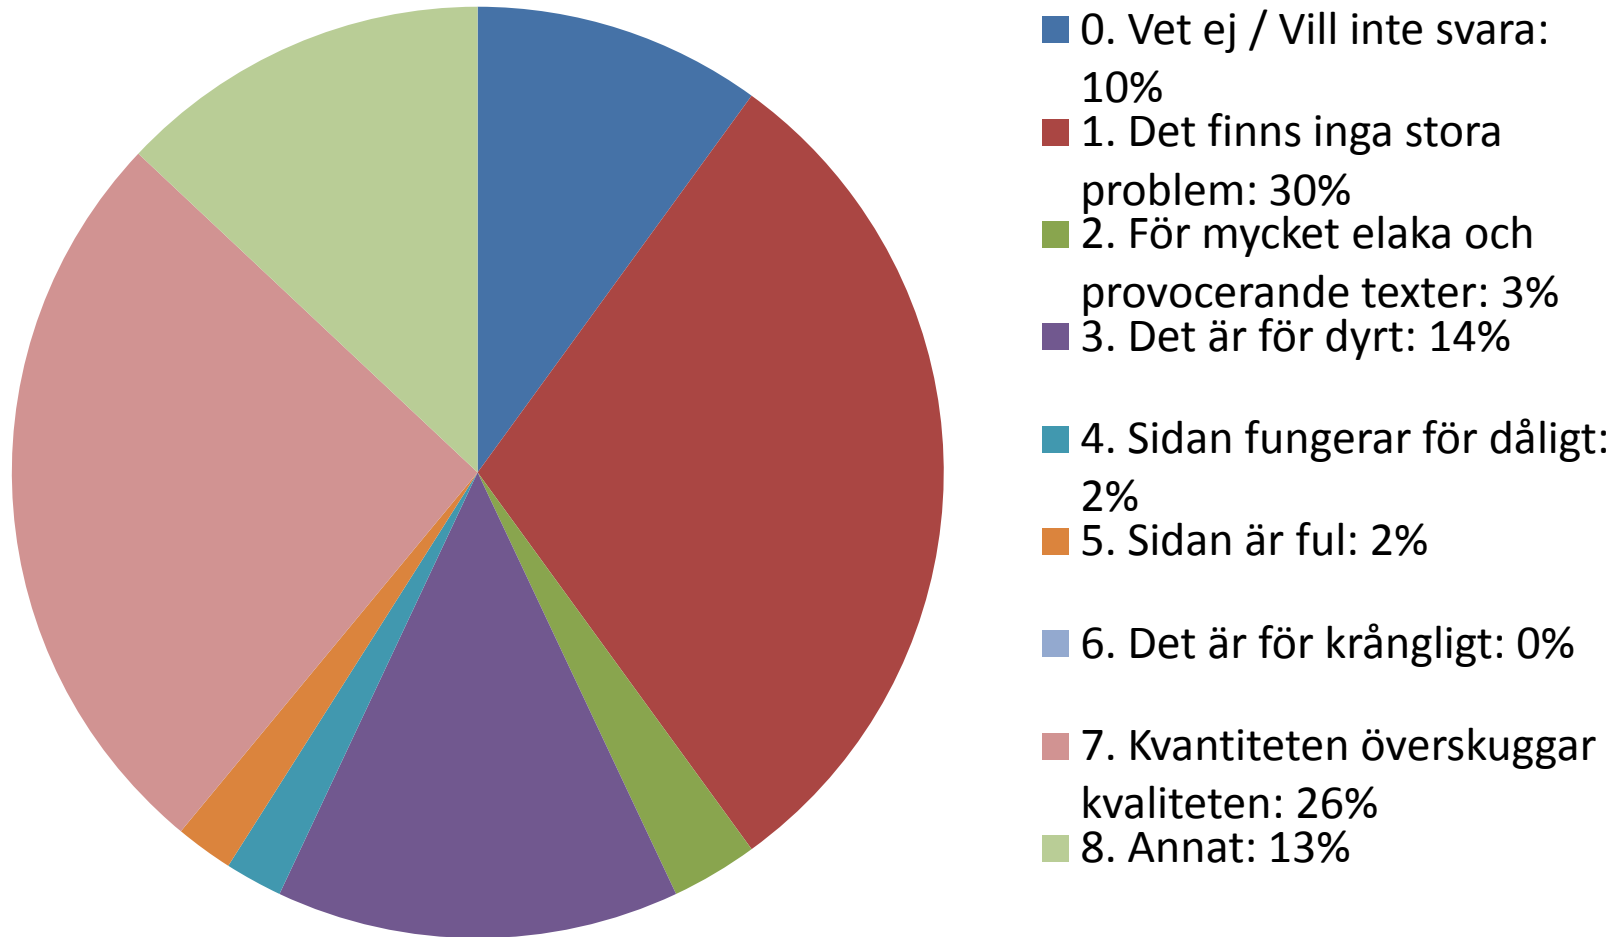

Vad upplever du som det största problemet med Poeter.se?