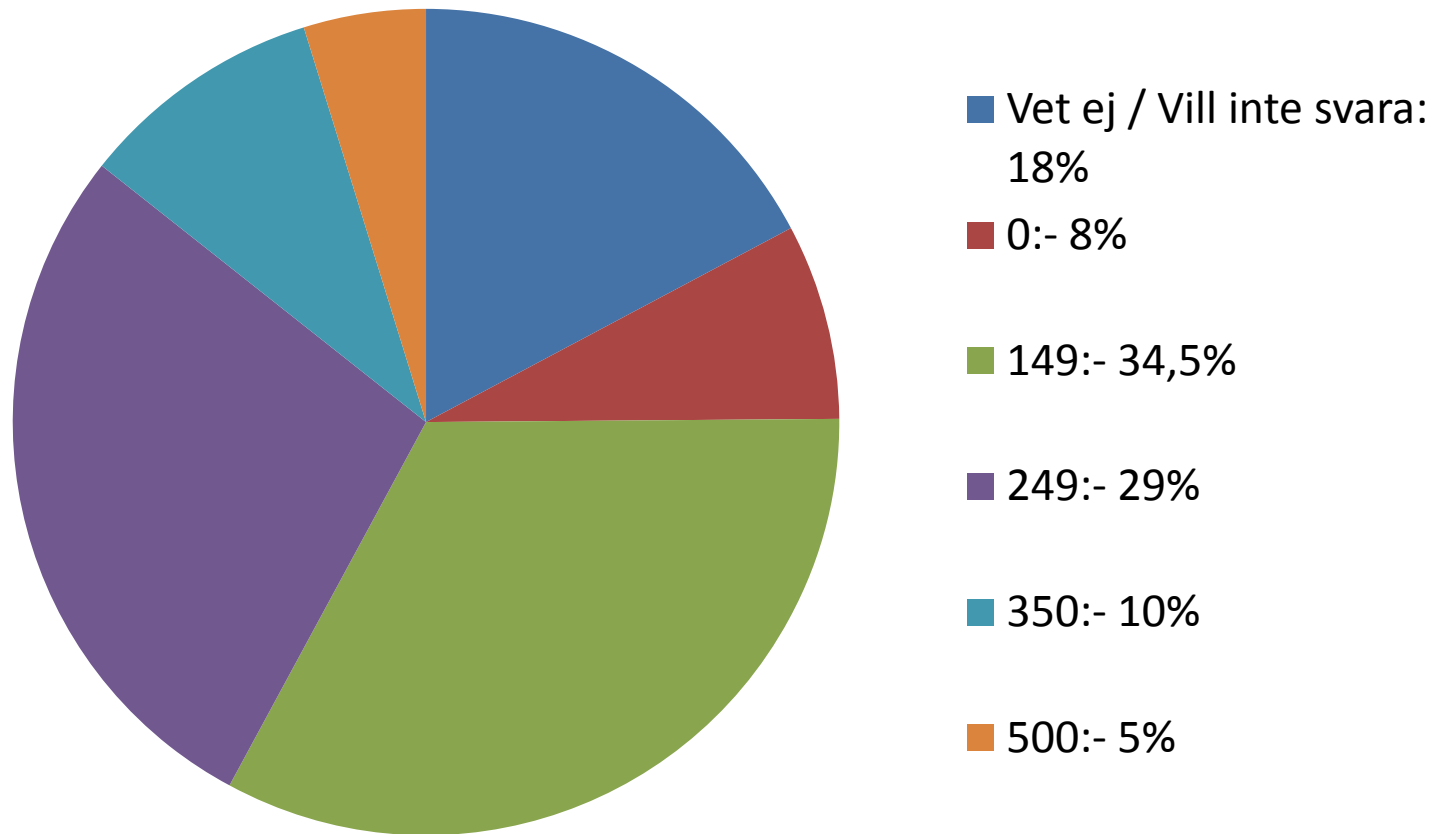

Hur lätt är sidan att använda?

Hur nöjd är du med supporten vid problem?

Hur nöjd är du med sidans prestanda?

Vad är ett lämpligt pris för ett 12 månaders stödmedlemskap?

Hur många communitysidor använder du aktivt utöver Poeter.se?