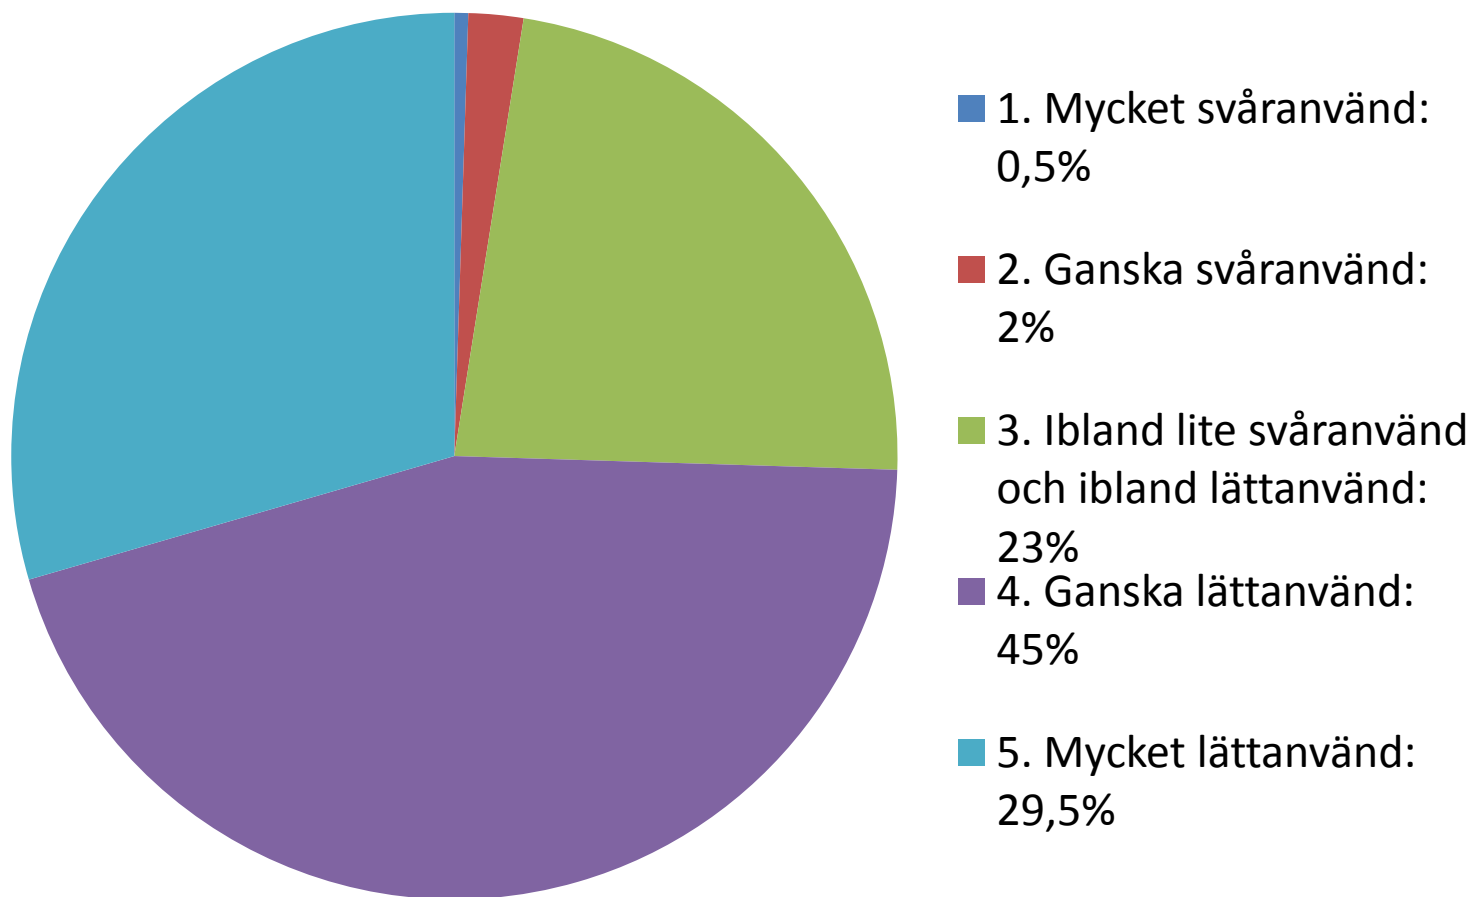

Hur lätt är sidan att använda?