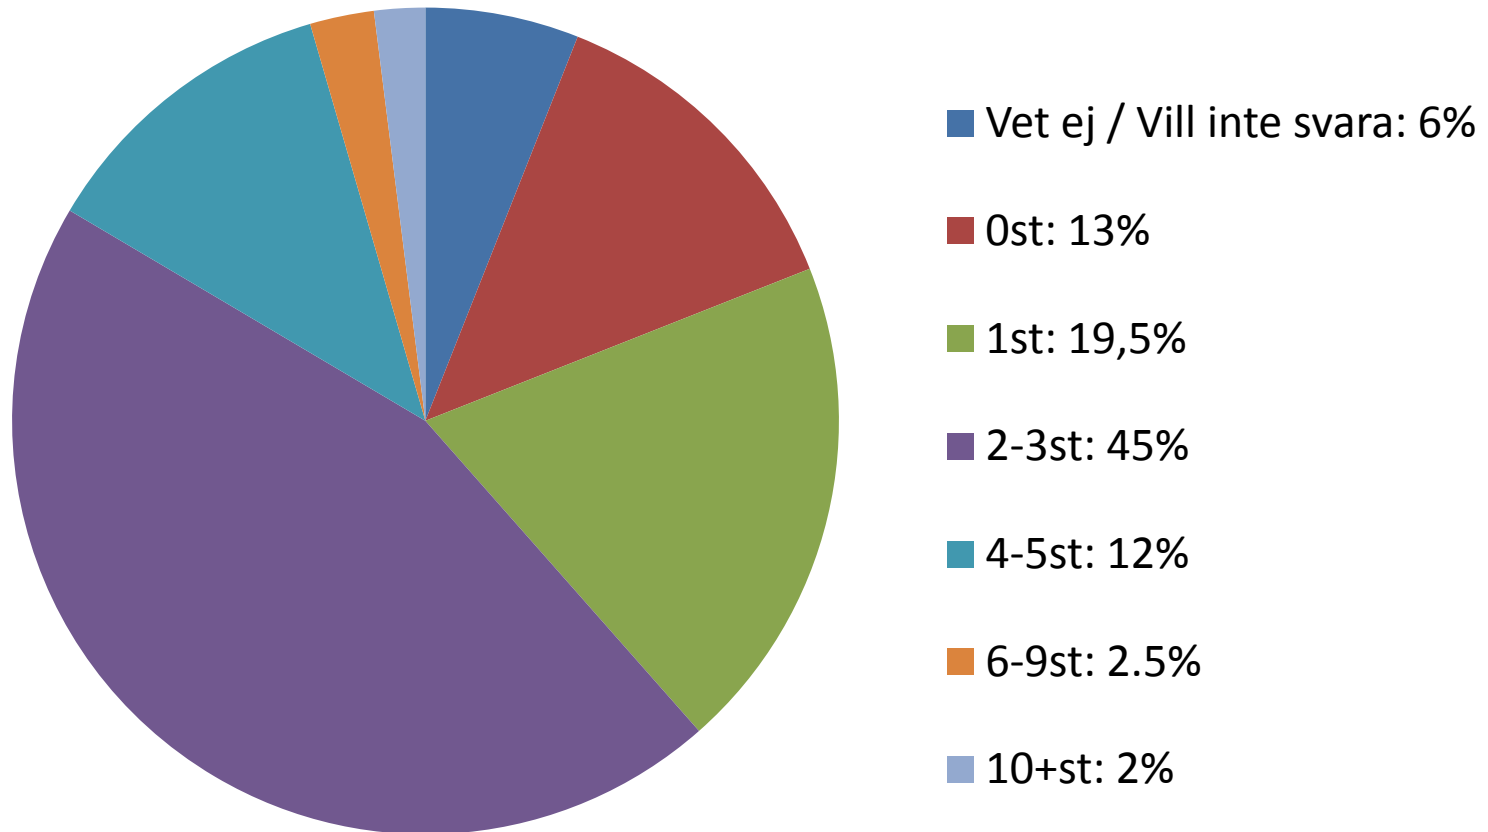

Hur lätt är sidan att använda?

Hur nöjd är du med supporten vid problem?

Hur nöjd är du med sidans prestanda?

Vad är ett lämpligt pris för ett 12 månaders stödmedlemskap?

Hur många communitysidor använder du aktivt utöver Poeter.se?